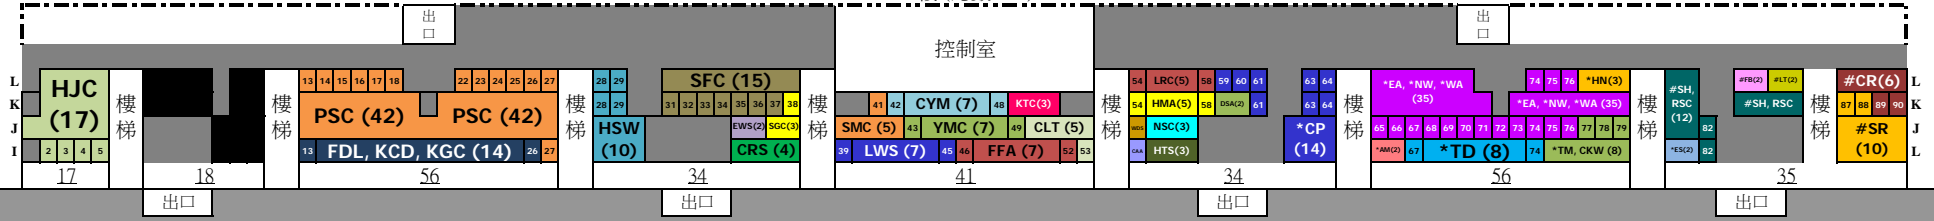

三樓 (總數 290)

二樓 (總數 700)

Total Seats Available: 814 without block in black:796

Marshalling Area:176