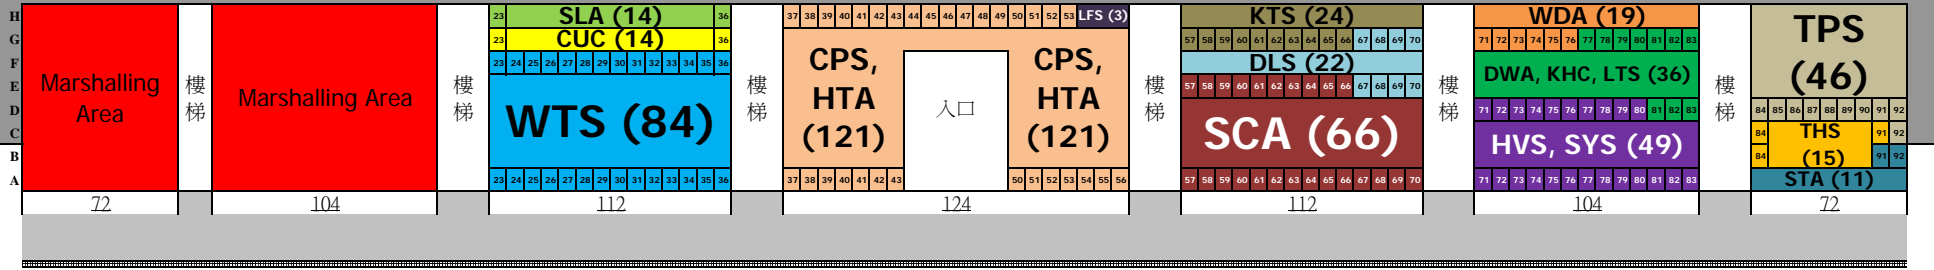

三樓 (總數 290)

二樓 (總數 700)

Total Seats Available: 814 without block in black:796

Marshalling Area:176