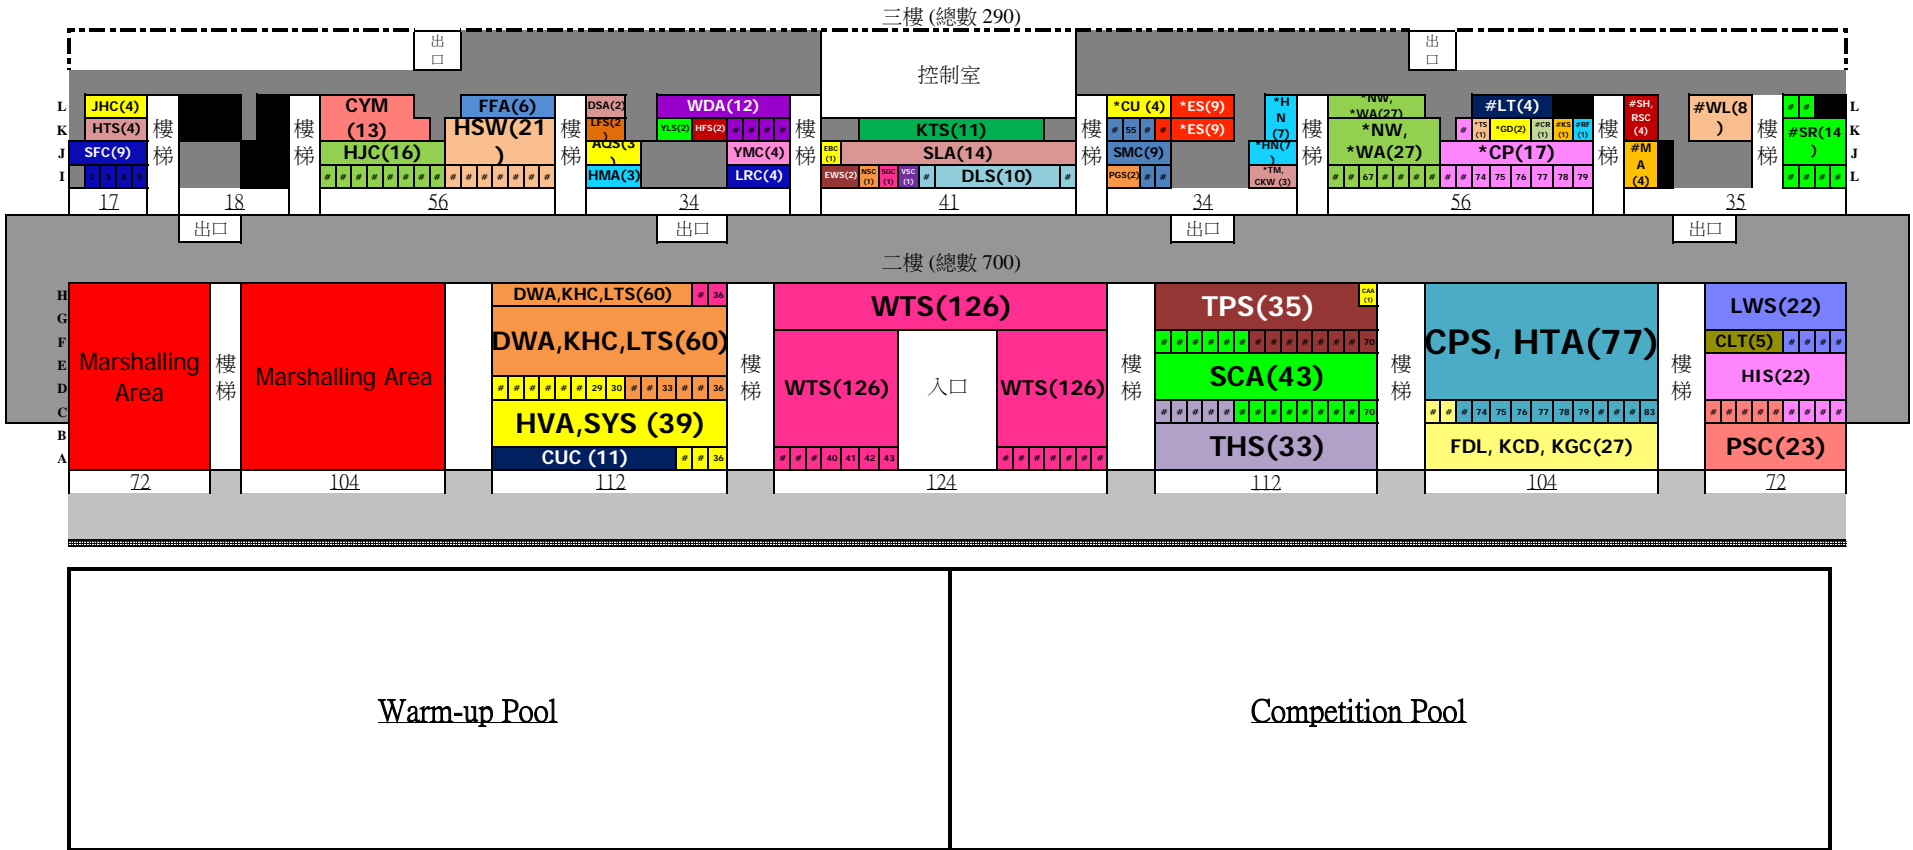

城門谷游泳池看台座位分佈圖 (總數 990)

Total Seats Available: 814      without block in black: 796

Marshalling Area: 176