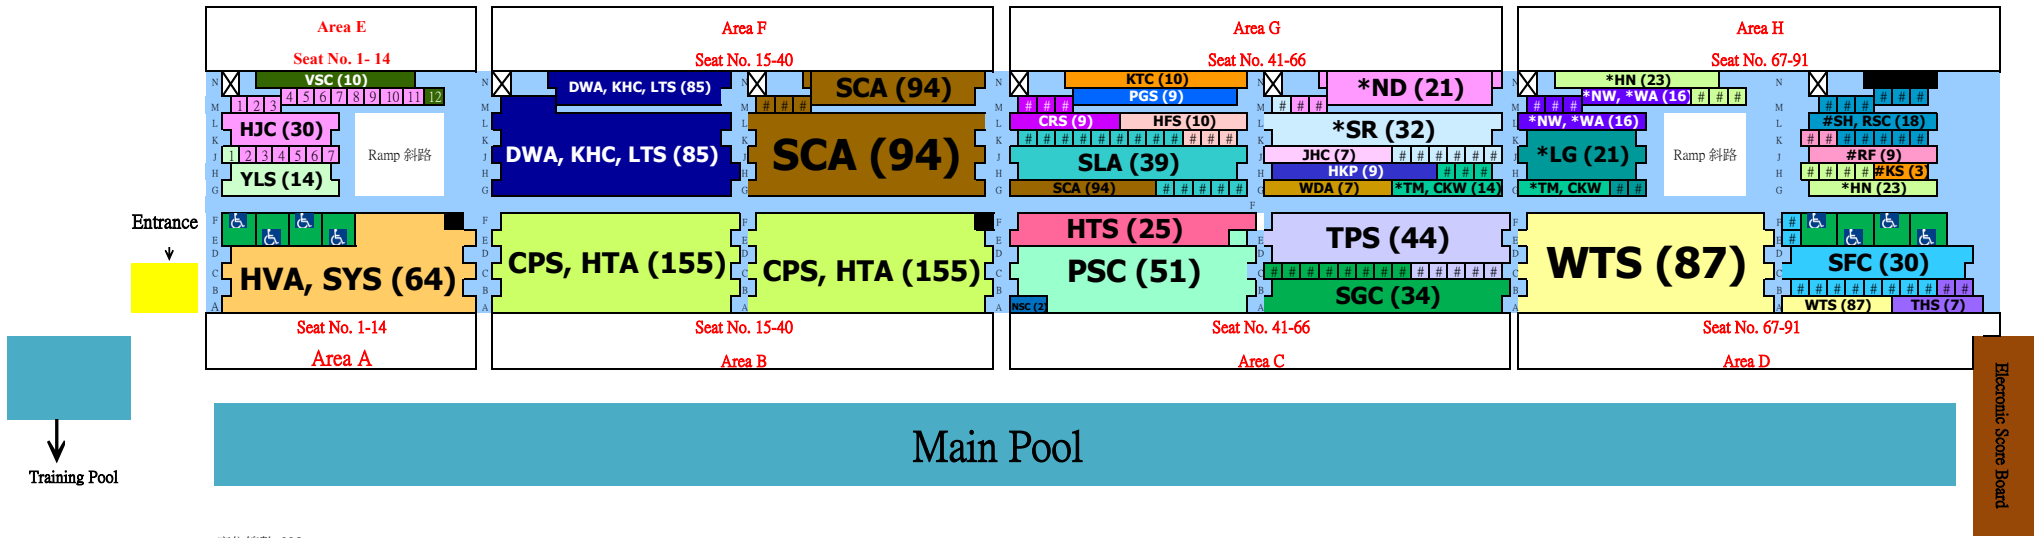

Sun Yat Sen Memorial Park Swimming Pool Spectator Stand (not to scale)

座位總數: 995  
 棕色座位  
 灰色座位  
 輪椅座