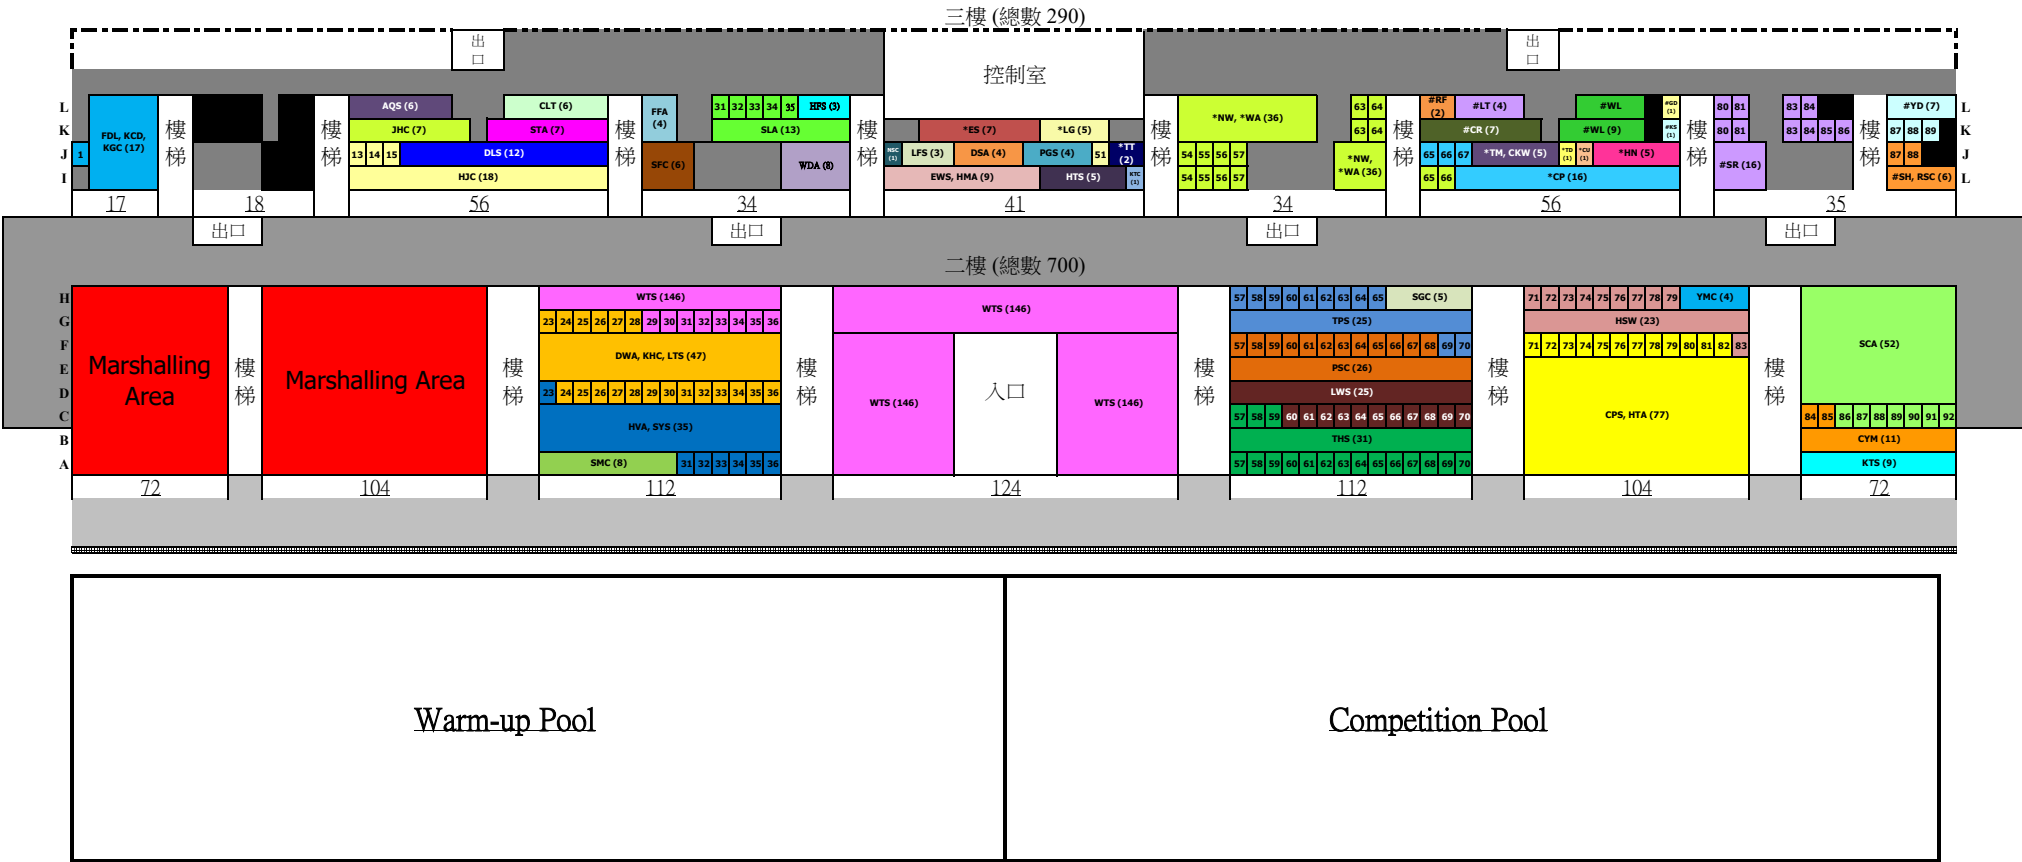

城門谷游泳池看台座位分佈圖 (總數 990)

Total Seats Available: 814      without block in black: 796

Marshalling Area: 176